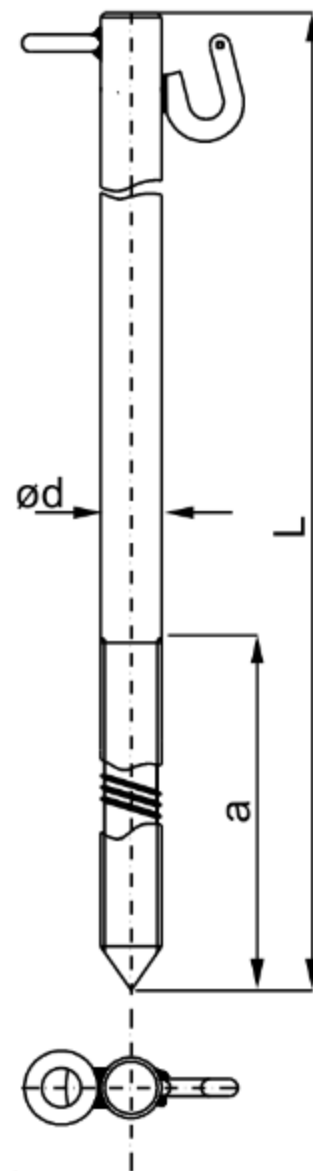

PSK 13 NOSAČ KROVNI PROLAZNI – KRAJNJI

Namenjena je za postavljanje po krovovima kuća radi prihvatanja $\varnothing d$ krajnih stezaljki i prolaznih zamki sa samonosivim kablom. Za bolje učvršćenje nosača za krovnu konstrukciju mogu se koristiti i zatege. Čelični delovi su standardno zaštićeni galvanskim cinkovanjem, a po želji kupca radimo i toplo cinkovanje.

Kodni broj	Sila dN	a mm	d mm	I mm	L mm	Pakovanje kom	Težina kg/kom
3101354	300	100	20	400	500	1	1,3
3104364	500	130	24	400	530	1	2,3
3101375	800	160	28	500	660	1	3,4